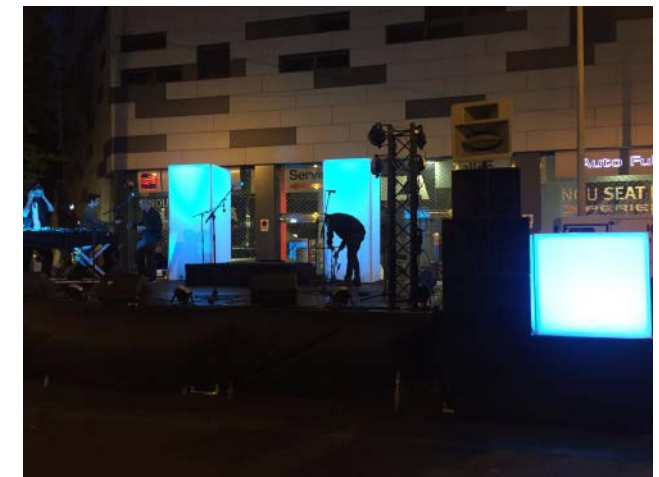

Además, las cajas de luz se pueden personalizar con el logo de tu empresa o evento. Para que añadas elementos de diseño a la luz ¡Totalmente personalizables!

Paredes de luz

Las paredes de luz son perfectas para crear fondos de escenario o espectaculares photocall. Son lámparas gigantes iluminadas desde el interior que darán a tu evento un aire moderno y espectacular. Los acabados son lisos y profesionales y se montan rápidamente.

Señalética

Seguro que si te dedicas a esto de los eventos has tenido que crear señalética. Nada más fácil que hacerlo con el sistema FrameWalls. Puedes customizar paredes y columnas para crear elementos de señalética fácilmente. Puedes imprimir tu diseño en ellos y repartirlos por el espacio que hayas elegido para tu evento de la manera más fácil y rápida. ¿Tienes una inauguración, una feria o una localización para eventos? Utiliza FrameWalls para adaptar la señalética a tu proyecto ¡Queda espectacular!