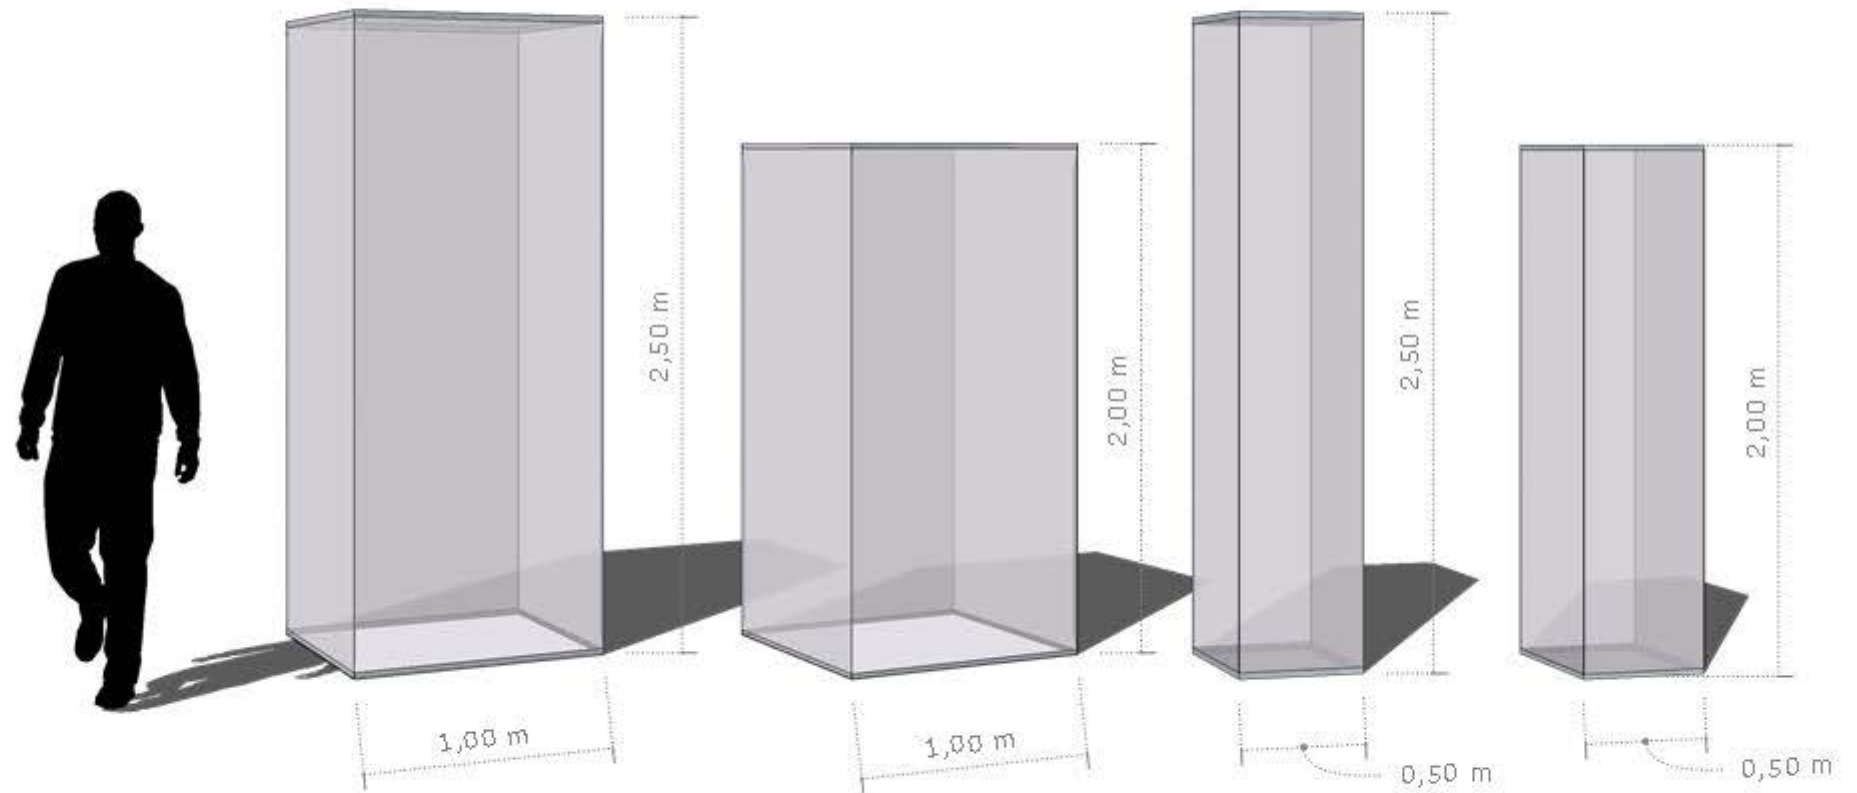

Es el sistema perfecto para crear Cajas y Paredes de Luz, Señalética, Separadores de Ambiente y todo tipo de Decoración Efímera.

Además, se puede adaptar a cada evento.

1.- MEDIDAS

Columnas

Cubos

3.- DMX

LED RGB consumo 140W DMX 512.

Es un protocolo electrónico utilizado en luminotecnia para el control de iluminación de eventos. Permite la comunicación entre los equipos de control de luces y las propias fuentes de luz. Con este sistema puedes hacer que los cubos contruidos con FrameWall cobren vida, añadiendo la gama de colores, y las transiciones que desees. Es compatible con cualquier dispositivo DMX512 y muy fácil de usar. Puedes hacer las transiciones que quieras y conectarlas entre si.