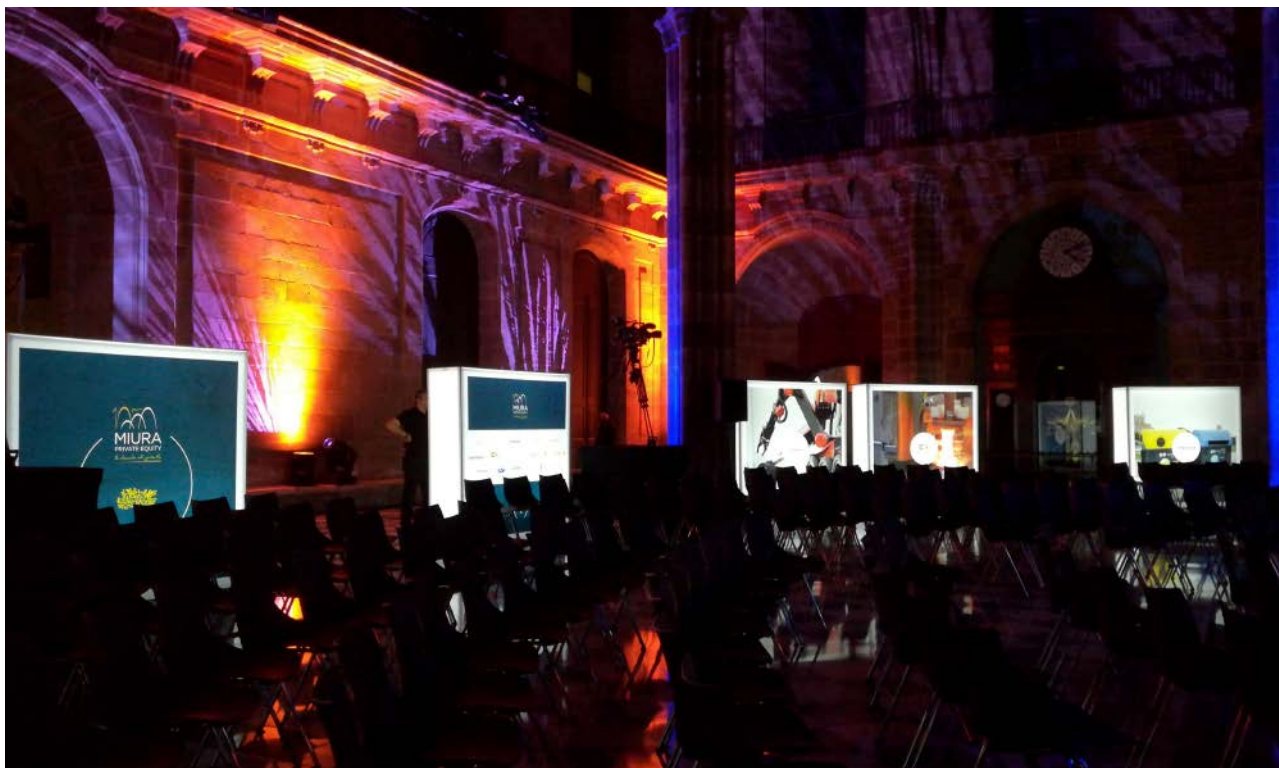

Es un protocolo electrónico utilizado en luminotecnia para el control de iluminación de eventos. Permite la comunicación entre los equipos de control de luces y las propias fuentes de luz. Con este sistema puedes hacer que los cubos contruidos con FrameWall cobren vida, añadiendo la gama de colores, y las transiciones que desees. Es compatible con cualquier dispositivo DMX512 y muy fácil de usar. Puedes hacer las transiciones que quieras y conectarlas entre si.

Además, las cajas de luz se pueden personalizar con el logo de tu empresa o evento. Para que añadas elementos de diseño a la luz ¡Totalmente personalizables!

Paredes de luz

Las paredes de luz son perfectas para crear fondos de escenario o espectaculares photocall. Son lámparas gigantes iluminadas desde el interior que darán a tu evento un aire moderno y espectacular. Los acabados son lisos y profesionales y se montan rápidamente.

Señalética

Seguro que si te dedicas a esto de los eventos has tenido que crear señalética. Nada más fácil que hacerlo con el sistema FrameWalls. Puedes customizar paredes y columnas para crear elementos de señalética fácilmente. Puedes imprimir tu diseño en ellos y repartirlos por el espacio que hayas elegido para tu evento de la manera más fácil y rápida. ¿Tienes una inauguración, una feria o una localización para eventos? Utiliza FrameWalls para adaptar la señalética a tu proyecto ¡Queda espectacular!