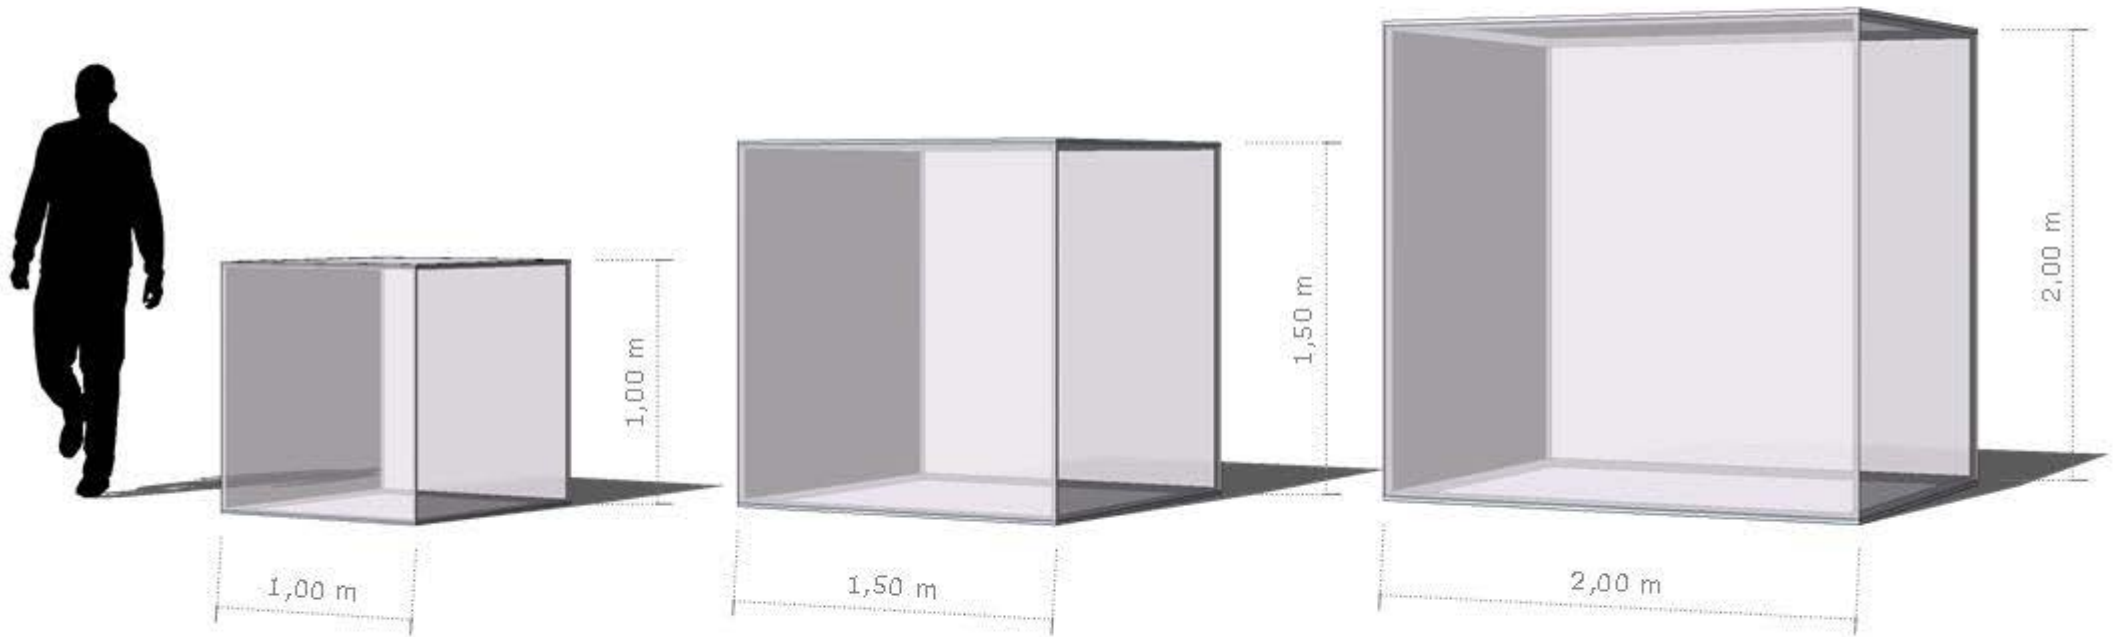

Está disponible en multitud de medidas y los cubos se pueden iluminar y cambiar de color mediante el sistema DMX512. FrameWalls es ideal para eventos, ya que se monta y desmonta rápidamente y el acabado es limpio y profesional.

Es el sistema perfecto para crear Cajas y Paredes de Luz, Señalética, Separadores de Ambiente y todo tipo de Decoración Efímera.

Además, se puede adaptar a cada evento.

1.- MEDIDAS

Columnas

Cubos

3.- DMX

LED RGB consumo 140W DMX 512.

Es un protocolo electrónico utilizado en luminotecnia para el control de iluminación de eventos. Permite la comunicación entre los equipos de control de luces y las propias fuentes de luz. Con este sistema puedes hacer que los cubos contruidos con FrameWall cobren vida, añadiendo la gama de colores, y las transiciones que desees. Es compatible con cualquier dispositivo DMX512 y muy fácil de usar. Puedes hacer las transiciones que quieras y conectarlas entre si.