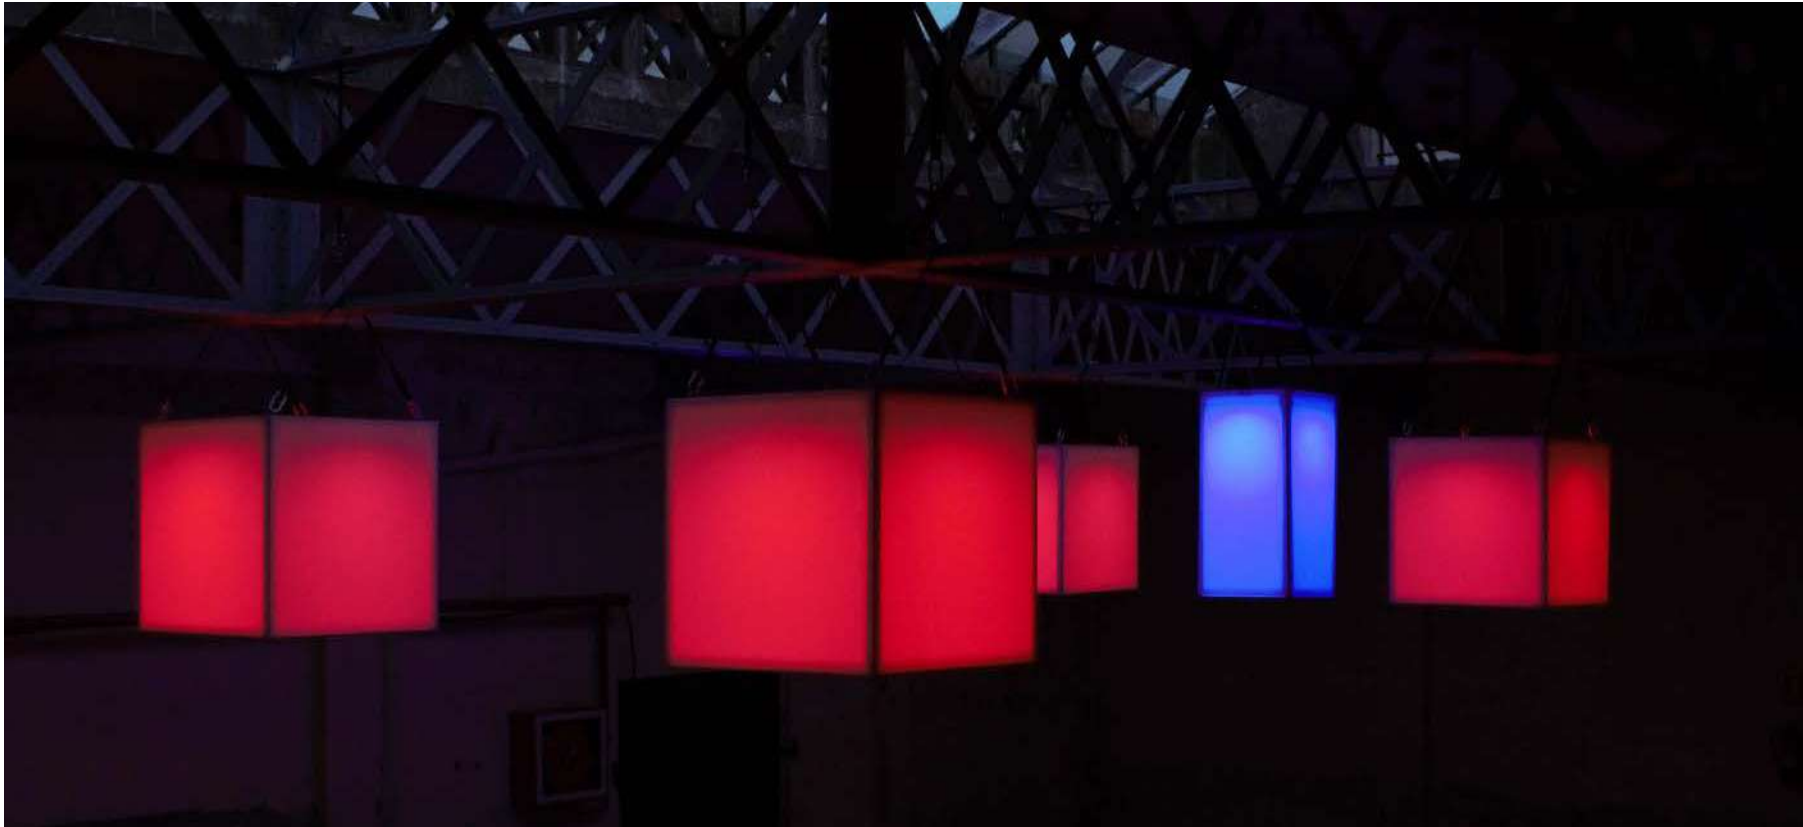

Características

Fácil instalación, preparado para colgar en truss.

Puedes personalizarlo en cualquiera de sus 5 caras o dejarlas en blanco. Luz RGB de hasta 45W y 12 horas de autonomía controlable vía DMX con mando a distancia. El sistema de baterías nos ahorra pasar cables para eventos con duración de menos de 10 horas.