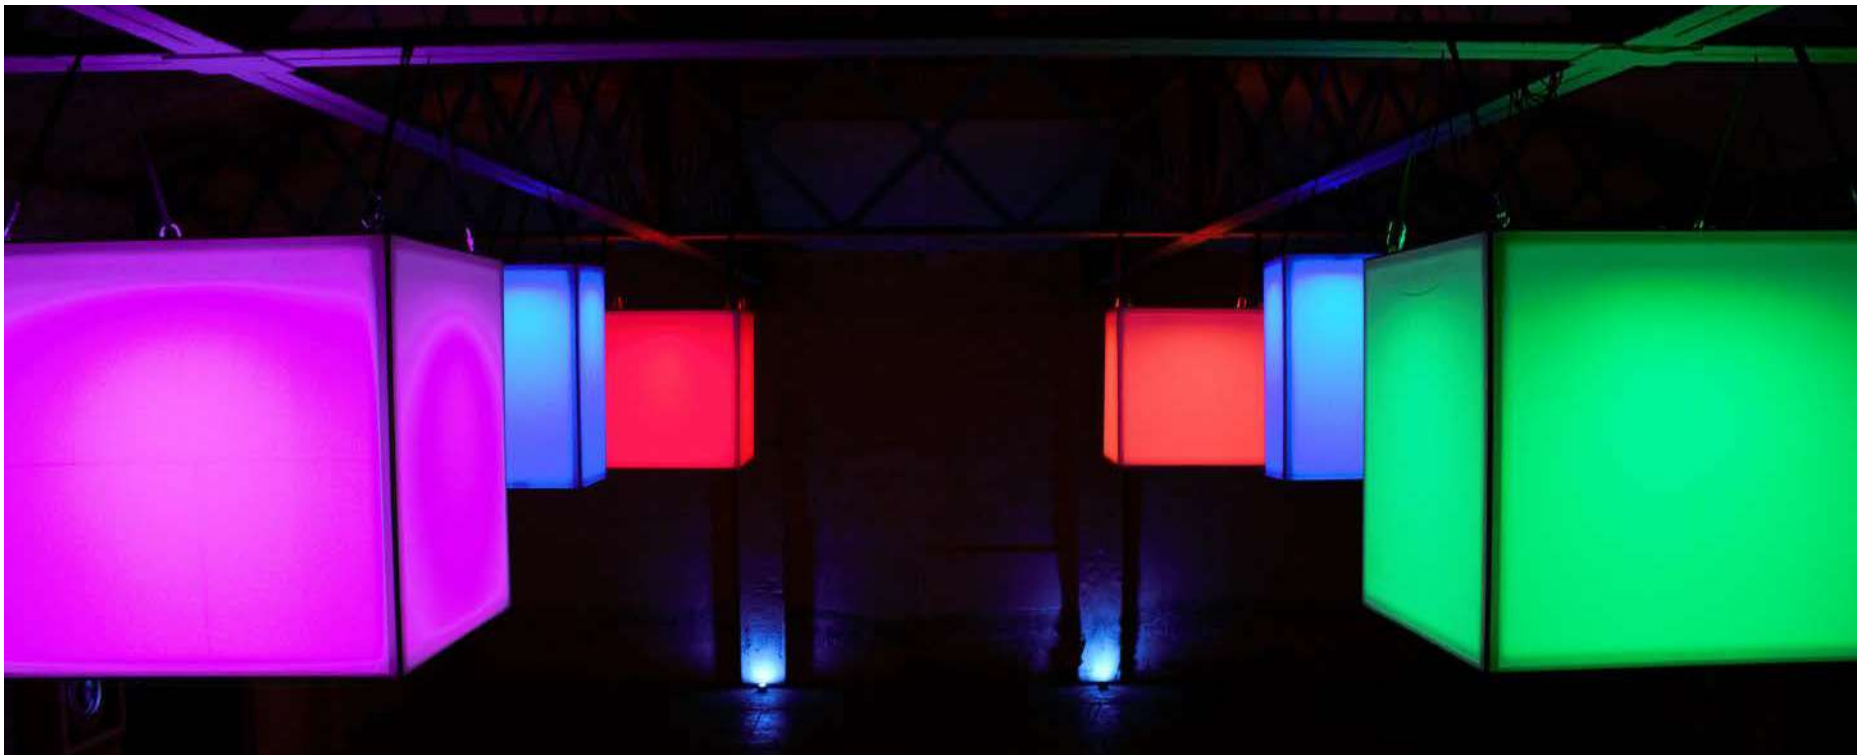

Además, las cajas de luz se pueden personalizar con el logo de tu empresa o evento. Para que añadas elementos de diseño a la luz ¡Totalmente personalizables!

Paredes de luz

Las paredes de luz son perfectas para crear fondos de escenario o espectaculares photocall. Son lámparas gigantes iluminadas desde el interior que darán a tu evento un aire moderno y espectacular. Los acabados son lisos y profesionales y se montan rápidamente.

Separadores de ambiente

Los separadores de ambiente es otro de los elementos que se pueden crear con este sistema. En eventos es normal tener que separar salas para distintos propósitos y disponer de un sistema de montaje sencillo y rápido es fundamental para que todo salga bien.

Características

Fácil instalación, preparado para colgar en truss.

Puedes personalizarlo en cualquiera de sus 5 caras o dejarlas en blanco. Luz RGB de hasta 45W y 12 horas de autonomía controlable vía DMX con mando a distancia. El sistema de baterías nos ahorra pasar cables para eventos con duración de menos de 10 horas.

Modelos:

Cubos de 1m x 1m x 1m

Cubos de 1.50m x 1.50m x 1.50m

Cubos de 2m x 2m x 2m

Cubos de 0.75m x 0.75m x 0.75m

Columnas de 0.50m x 0.50m x 1m

6.- CONTACTO

SAEZ DECOM es una empresa dedicada al mundo de los eventos con sede en Barcelona: congresos, conferencias, convenciones, ferias, eventos corporativos, escenografías... Más de 30 años trabajando tanto para empresas nacionales como internacionales. Gracias a nuestra experiencia en el sector de eventos nos hemos convertido en verdaderos expertos en el diseño, fabricación y montaje de escenarios, también en todo tipo de escenarios para eventos, telas ignífugas, photocalls y mucho más.