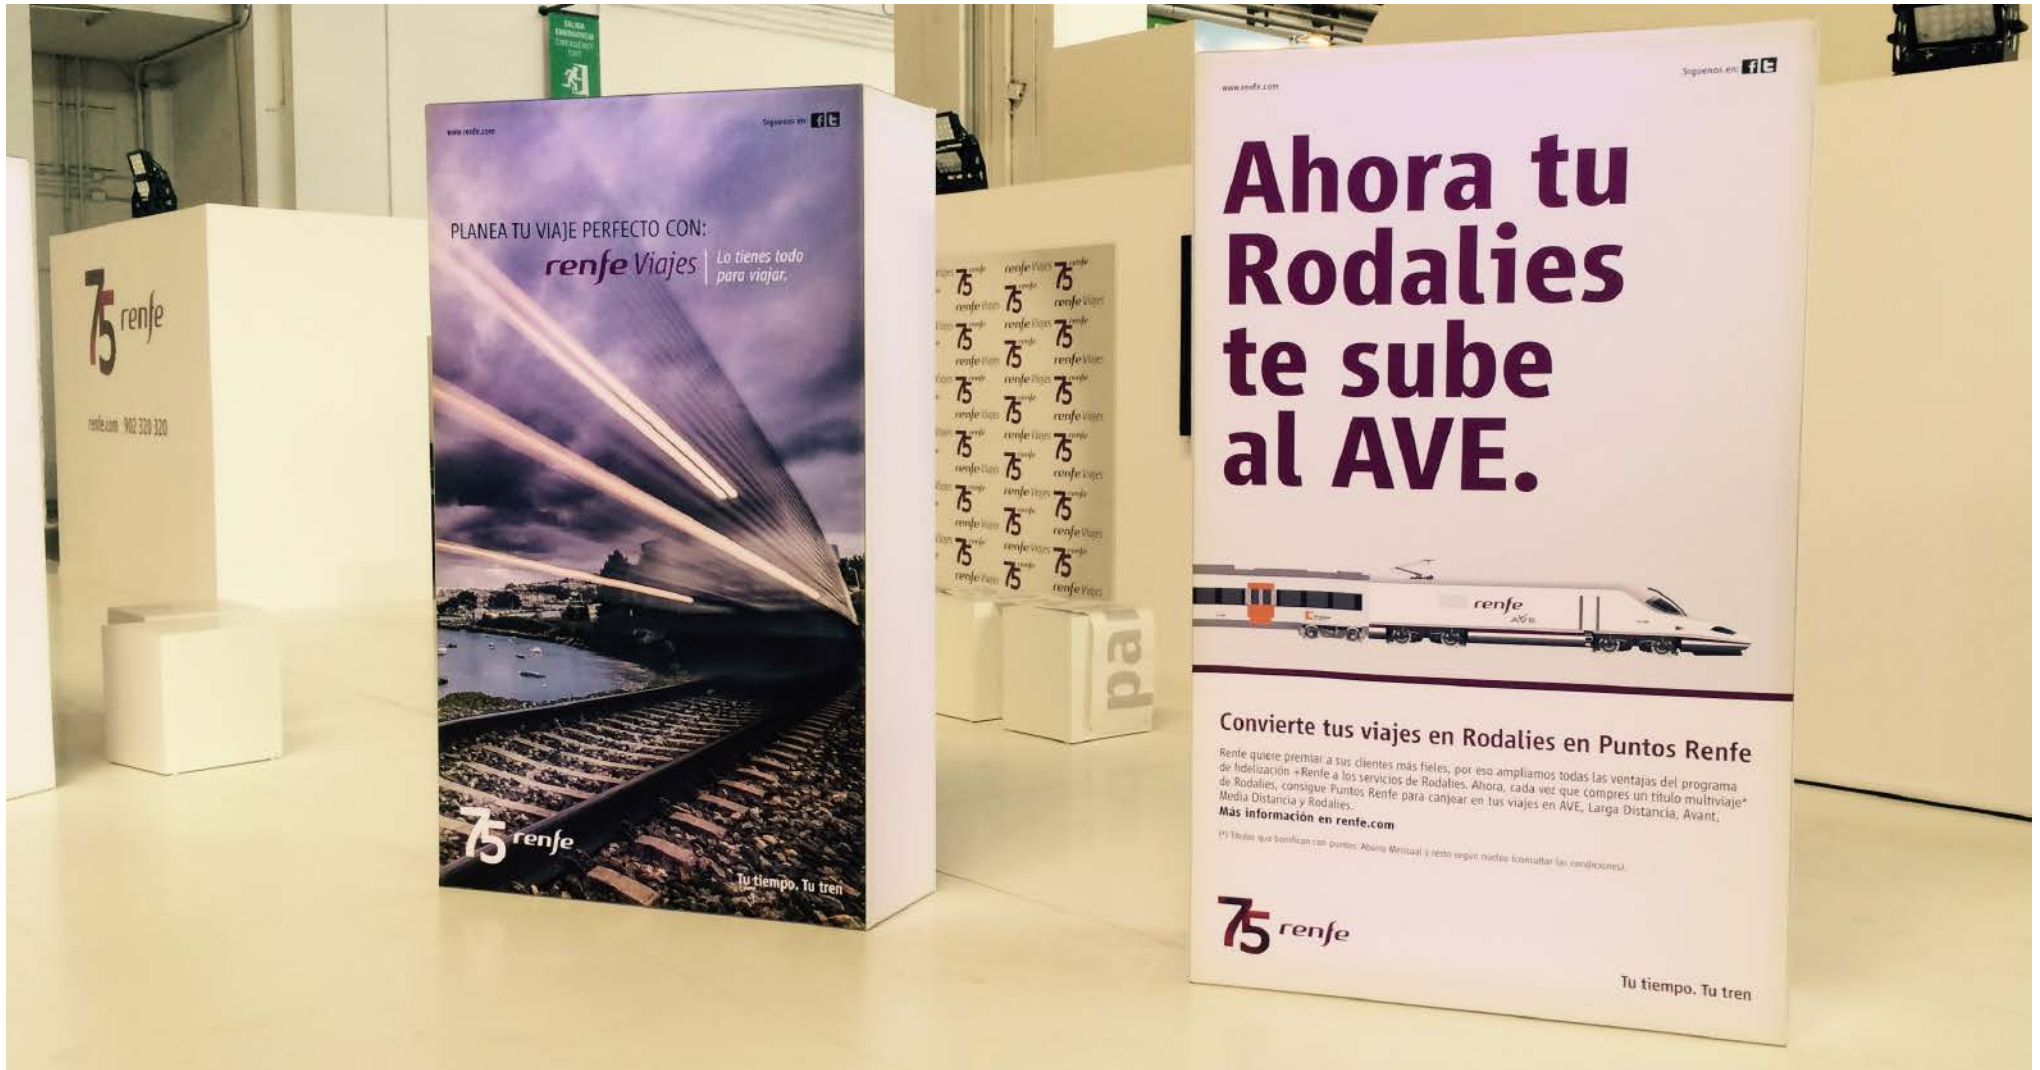

Decoración efímera

¿Necesitas también un Photocall u otros elementos de decoración efímera? Nosotros hemos encontrado las anteriores pero seguro que a ti se te ocurren algunas más para tu evento. Decóralo con FrameWalls, lo montarás fácilmente y adaptarás a tu diseño ¡No te lo pierdas!