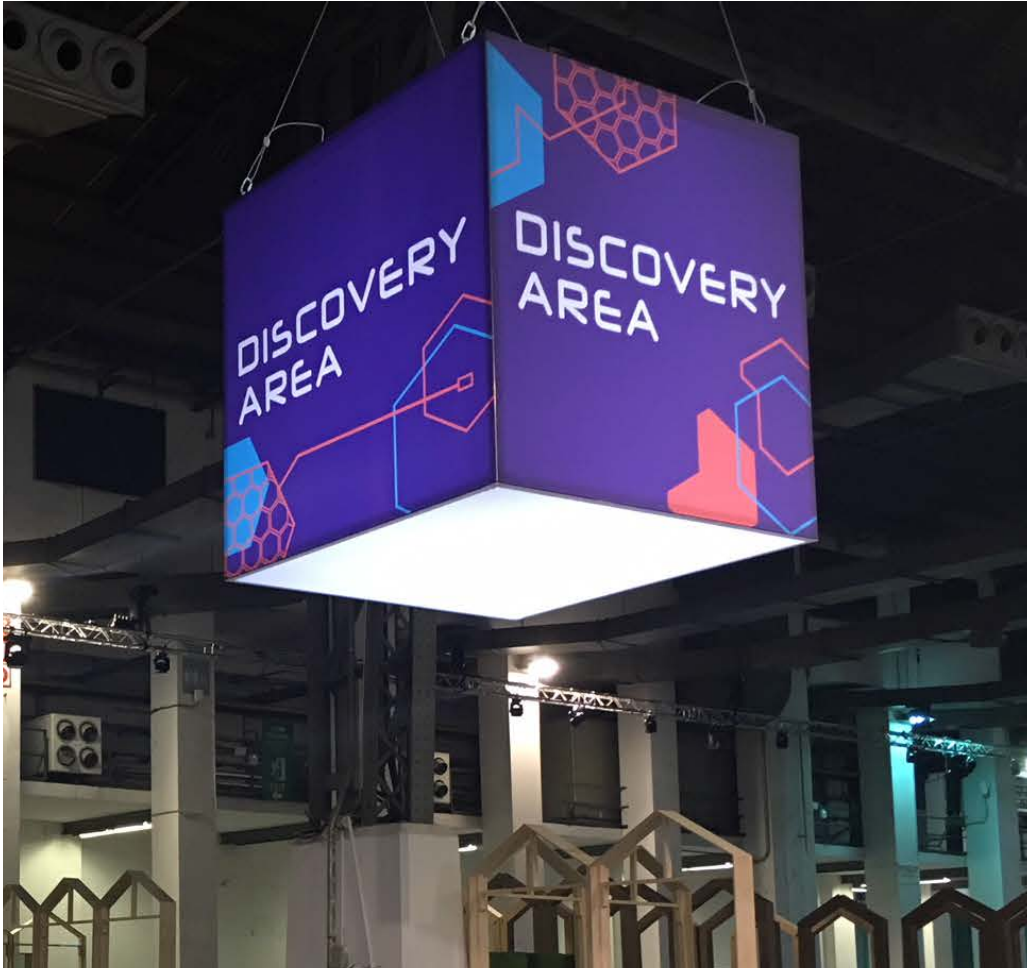

4.- APLICACIONES

Cajas de luz

Si quieres darle color y luminosidad a tu evento, nuestras cajas de luz son el elemento perfecto para este propósito. Las cajas de luz LED son ideales gracias a su brillo intenso y durabilidad, que puede llegar a superar los 10 años. LED es más luz y menos consumo, por lo tanto, son muchísimo más rentables que las cajas de luz tradicionales. Una de las grandes ventajas de LED es que no produce calor, por tanto, son especialmente útiles en elementos retro iluminados.

Además, las cajas de luz se pueden personalizar con el logo de tu empresa o evento. Para que añadas elementos de diseño a la luz ¡Totalmente personalizables!