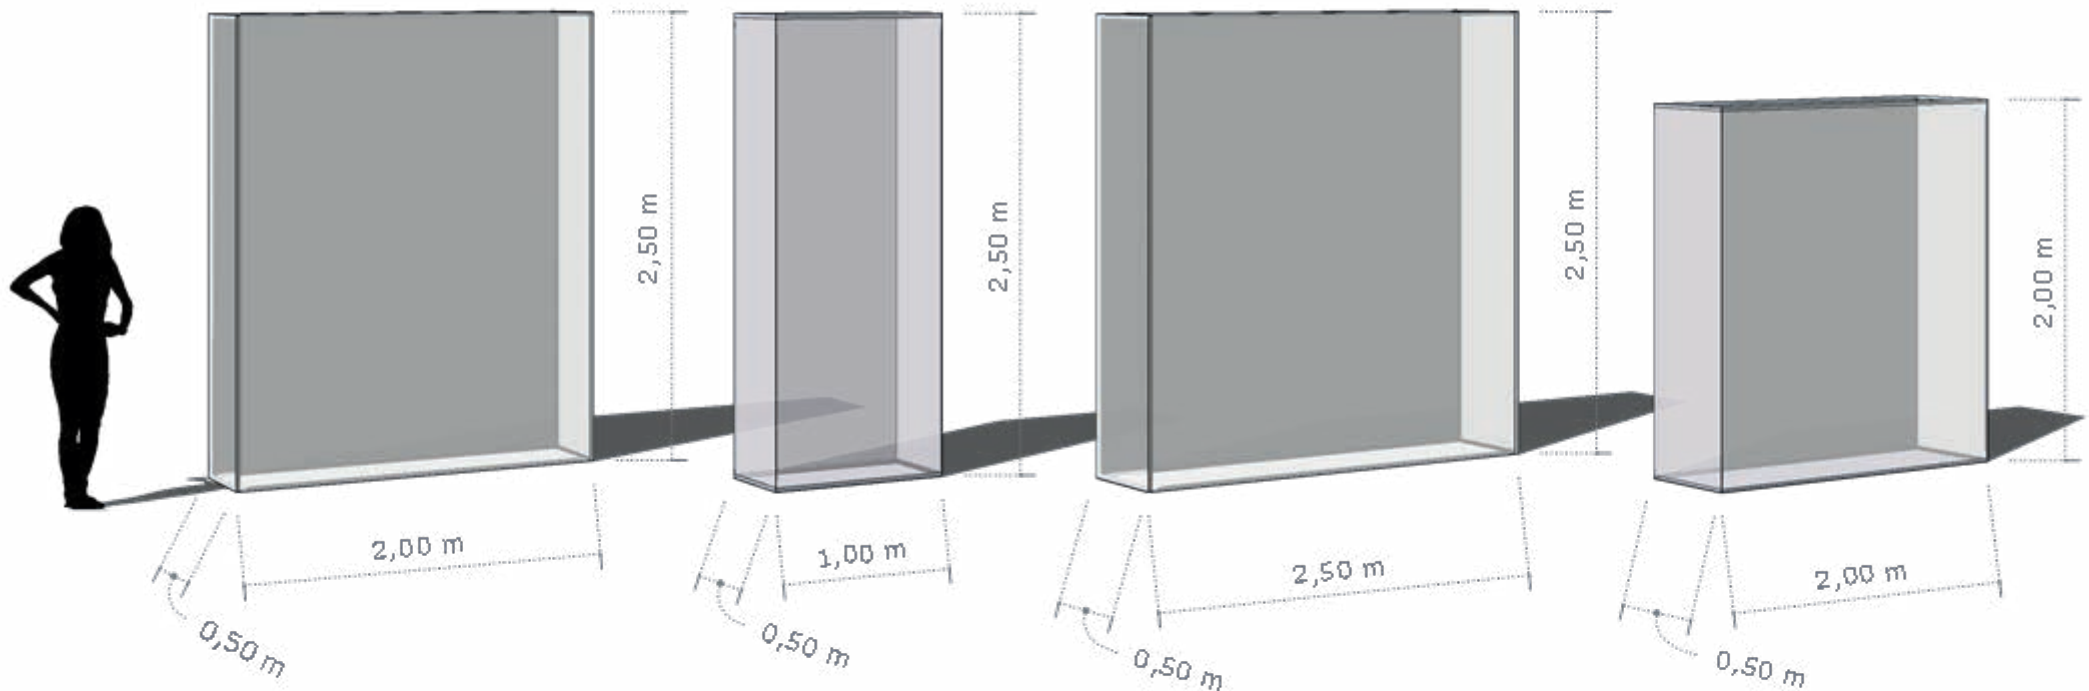

SAEZ DECOM
DECORACIÓN Y COMUNICACIÓN
FRAME WALLS

CONTENIDO

- 1 Sistema
- 2 Medidas
- 3 DMX
- 4 Aplicaciones
- 5 CubeLight
- 6 Contacto

1.- SISTEMA

El sistema FrameWalls te permite crear paredes, columnas y cubos de una manera rápida y sencilla.

Está disponible en multitud de medidas y los cubos se pueden iluminar y cambiar de color mediante el sistema DMX512. FrameWalls es ideal para eventos, ya que se monta y desmonta rápidamente y el acabado es limpio y profesional.

Es el sistema perfecto para crear Cajas y Paredes de Luz, Señalética, Separadores de Ambiente y todo tipo de Decoración Efímera.

Además, se puede adaptar a cada evento.

1.- MEDIDAS

Columnas

Cubos

3.- DMX

LED RGB consumo 140W DMX 512.